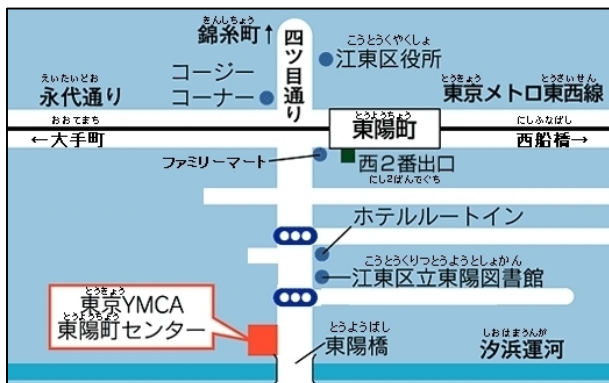

一時保育 Childcare Service

ひろく快適な保育室
Large and comfortable child care room

Y M C A で日本語を学ぶ受講生のお子さまをお預かりします。「子ども家庭支援センターみずべの会」の協力によって、質の高い保育を提供しています。私たちは、日本で子育てする外国人みなさまを応援します。We provide child care service for the children of the parents who study Japanese in YMCA. In cooperation with "Mizube no kai (support center for family)", we provide high quality service. We would like to support parents who live in Japan.

- 対象** Child's age 1歳～小学校入学前まで Child from 1 year old and before primary school
- 場所** Place 東京 Y M C A 東陽町センター 2 F Tokyo YMCA Toyocho Center, 2nd floor
- 時間** Time 午前中の日本語クラス受講の間 During the period of the Japanese courses (only AM)
- スタッフ** Staff 保育士・保育経験者・Y M C A スタッフ
Certified and experienced nursery staff and YMCA staff will nurse your child.
- 料金** Fee 90分授業 ¥1000 / 1回 ¥1000 / 1 lesson (90min) 135分授業 ¥1500 / 1回 ¥1,500 / 1 lesson (135min.)
- 申込み** Application 登録が必要です。お電話ください。Registration required. Please call us for the details.
- 育児相談** Consultation 保育だけでなく、子育て相談も承ります。日本の子育て文化、子育て情報など、どんなことでもお尋ねください。Consultation about raising child in Japan is also available. We will not only nurse your child but also hear your worry about child care, Japanese culture, and information about child care.

みずべの会
保育園や地域の子育てひろばにかかわる人たちの育成、コンサルタントをしています。代表は新澤誠治氏。

アクセスマップ Access Map

東京 Y M C A にほんご学院
TEL. 03-3615-5548

地下鉄：東西線 東陽町駅 (西口2番) 徒歩5分
Subway: Tozai line Toyo-cho sta. (West Exit 2) 5 min.
バス：都営バス 東陽町駅前 徒歩5分
CityBus: Toei Bus Toyocho-ekimae 5 min on foot.