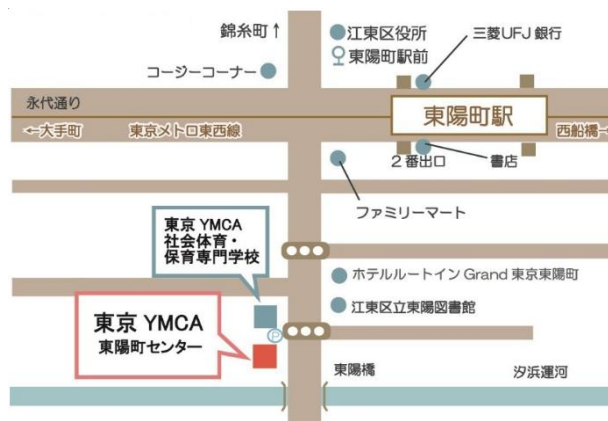

- ・日 程：《裏面参照》
- ・対 象：小学生（保護者、妹弟も参加可能）
- ・参加費：無料
保護者（中学生以上）300 円
- ・持ち物：水筒、箸・スプーン・フォーク等
- ・場 所：東京 YMCA 東陽町センター
- ・定 員：小学生 30 名程度

開催日時 4月15日(月) 17:15~19:00
(受付開始 17:00)
申込開始 4月1日(月) からを予定
メニュー 牛丼・けんちん汁・サラダ
スイーツ

開催日時 5月20日(月) 17:15 ~19:00
(受付開始 17:00)
申込開始 5月6日(月) からを予定
メニュー สปาゲッティミートソース
スープ・サラダ・スイーツ

開催日時 6月17日(月) 17:15 ~19:00
(受付開始 17:00)
申込開始 6月3日(月) からを予定
メニュー 生姜焼き・みそ汁・サラダ
スイーツ

お申込みは QR コード
を読み取り下さい ⇒

URL : <https://bit.ly/3eAX4Vi>

東京メトロ東西線 東陽町駅下車 徒歩5分
2番出口を出て、左方向へ行き、ファミリーマート角を左折し、直進約400m
※駐車場は、隣接の阿部パーキング(有料)をご利用ください