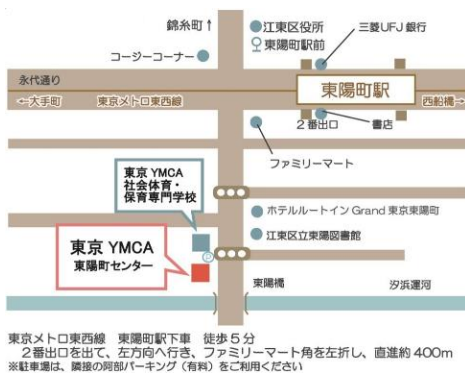

2025年度 スケジュール(Schedule)

※時間：16:00～17:30

Time：PM4:00～PM5:30

※12/20(Sat) Christmas party

PM3:00～PM5:00

4月							5月							6月							7月						
日	月	火	水	木	金	土	日	月	火	水	木	金	土	日	月	火	水	木	金	土	日	月	火	水	木	金	土
		1	2	3	4	5					1	2	3	1	2	3	4	5	6	7			1	2	3	4	5
6	7	8	9	10	11	12	4	5	6	7	8	9	10	8	9	10	11	12	13	14	6	7	8	9	10	11	12
13	14	15	16	17	18	19	11	12	13	14	15	16	17	15	16	17	18	19	20	21	13	14	15	16	17	18	19
20	21	22	23	24	25	26	18	19	20	21	22	23	24	22	23	24	25	26	27	28	20	21	22	23	24	25	26
27	28	29	30				25	26	27	28	29	30	31	29	30						27	28	29	30	31		

8月							9月							10月							11月						
日	月	火	水	木	金	土	日	月	火	水	木	金	土	日	月	火	水	木	金	土	日	月	火	水	木	金	土
					1	2		1	2	3	4	5	6				1	2	3	4							1
3	4	5	6	7	8	9	7	8	9	10	11	12	13	5	6	7	8	9	10	11	2	3	4	5	6	7	8
10	11	12	13	14	15	16	14	15	16	17	18	19	20	12	13	14	15	16	17	18	9	10	11	12	13	14	15
17	18	19	20	21	22	23	21	22	23	24	25	26	27	19	20	21	22	23	24	25	16	17	18	19	20	21	22
24	25	26	27	28	29	30	28	29	30					26	27	28	29	30	31	23	24	25	26	27	28	29	
31																					30						

12月							1月							2月							3月						
日	月	火	水	木	金	土	日	月	火	水	木	金	土	日	月	火	水	木	金	土	日	月	火	水	木	金	土
	1	2	3	4	5	6					1	2	3	1	2	3	4	5	6	7	1	2	3	4	5	6	7
7	8	9	10	11	12	13	4	5	6	7	8	9	10	8	9	10	11	12	13	14	8	9	10	11	12	13	14
14	15	16	17	18	19	20	11	12	13	14	15	16	17	15	16	17	18	19	20	21	15	16	17	18	19	20	21
21	22	23	24	25	26	27	18	19	20	21	22	23	24	22	23	24	25	26	27	28	22	23	24	25	26	27	28
28	29	30	31				25	26	27	28	29	30	31								29	30	31				

←地図 Map

東京メトロ東西線：東陽町駅2番出口 徒歩5分
Tokyo YMCA Toyochō Community Center
is located within a five-minute walk from
Toyochō station(Exit 2) on the Tozai Metro line.

◆子どもたちのサポートをするのは、ボランティアの高校生・専門学校生・大学生などです。親でもない、先生でもない、お兄さんやお姉さんとの交流は、子どもたちにとって楽しく、また人間的な成長にもつながります。

◆言葉の壁に困っているお子さんの宿題などのサポートもできればと思います。答えを導き出すための学習塾のような内容ではなく、質問を理解するためのほんご理解のサポートを行います。