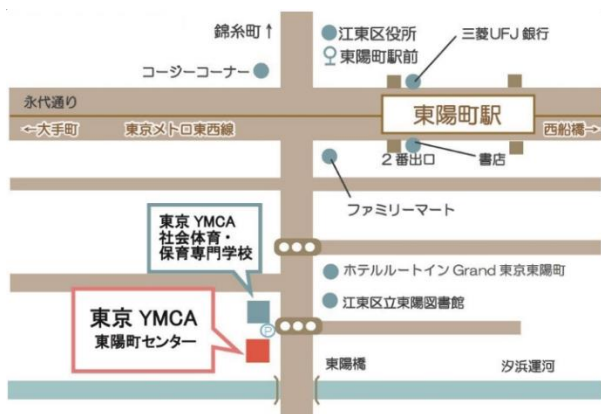

2025 年度スケジュール 13：30～15：30 (受付は 15 時まで)

場所：東京 Y M C A 東陽町センター

4 月 24 日(木)	5 月 22 日(木)	6 月 26 日(木)	7 月 24 日(木)
8 月 28 日(木)	9 月 25 日(木)	10 月 23 日(木)	11 月 27 日(木)
※12 月 14 日(日) クリスマスオープンハウス 10：30-15：00(予定)	1 月 22 日(木)	2 月 26 日(木)	3 月 26 日(木)

東京メトロ東西線 東陽町駅下車 徒歩 5 分
2 番出口を出て、左方向へ行き、ファミリーマート角を左折し、直進約 400m
※駐車場は、隣接の阿部パーキング(有料)をご利用ください

▼当日お渡しできないおもちゃは、1 か月以内の平日
10：00～17：00 にお引取りください。

主催：公益財団法人 東京 Y M C A
東陽町コミュニティセンター
TEL. 0 3 - 3 6 1 5 - 5 5 6 5