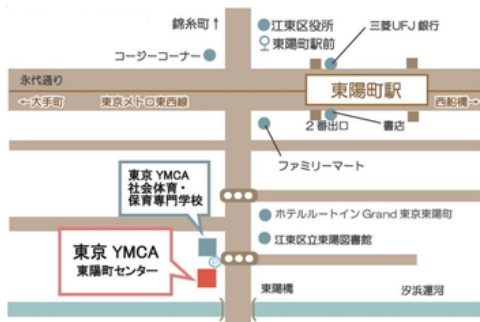

2026年度スケジュール

時間 13:30～15:30 (受付は15時まで)
場所 東京YMCA 東陽町センター

4月23日 (木)	5月28日 (木)	6月25日 (木)	7月23日 (木)
8月27日 (木)	9月24日 (木)	10月22日 (木)	11月26日 (木)
※12月13日 (日) クリスマスオープンハウス 10:30～15:00 (予定)	1月28日 (木)	2月25日 (木)	3月25日 (木)

当日お渡しできないおもちゃは、1ヶ月以内の平日 10:00～17:00にお引き取りください。

東京メトロ東西線 東陽町駅下車 徒歩5分
2番出口を出て、左方向へ行き、ファミリーマート角を左折し、西進約400m
※駐車場は、隣接の同館(パーキング)をご利用ください

主催：公益財団法人東京YMCA
東陽町コミュニティーセンター

TEL：03-3615-5565

協力：おもちゃ病院江東

機械いじり、電気いじりの好きなシニアを
中心に社会貢献するボランティア活動です。

▼ 裏面もご確認ください ▼

おもちゃ 病院江東より

私たちおもちゃ病院江東は、4月よりYMCA東陽町のおもちゃ病院外国人向け受付窓口を開設いたします。修理は原則として無償で行います。

窓口には、英語を理解し話せるスタッフを配置いたします。

開院日は毎月第4木曜日の13:30～15:30（受付は15:00まで）です。

当日中に修理が完了しない場合は、一旦お預かりし、修理完了後にYMCA東陽町に戻したうえで、お電話にてご連絡いたします。