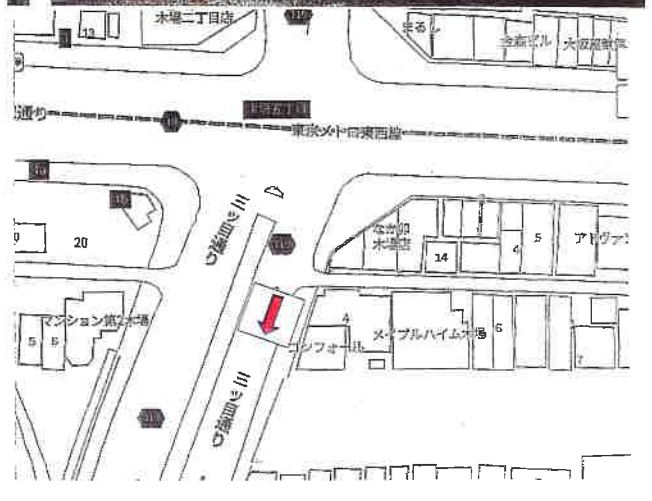

	グランチャ東雲	発	15:40	17:00
豊洲	深川五中前		15:43	17:03
豊洲	豊洲1丁目バス停手前		15:47	17:07
越中島	深川三中前		15:50	17:10
門前仲町	黒船橋		15:54	17:14
白河	藤和シティホームズ前		15:58	17:18
森下	森下駅A-6出口向い側		16:02	17:22

臨時バス停 菊川 案内図

バス停車位置 (道路状況により若干前後する場合があります。)  
予めご了承ください。)

臨時バス停 白河 案内図

バス停車位置 (道路状況により若干前後する場合があります。)  
予めご了承ください。)

臨時バス停 木場 案内図

バス停車位置 (道路状況により若干前後する場合があります。)  
予めご了承ください。)