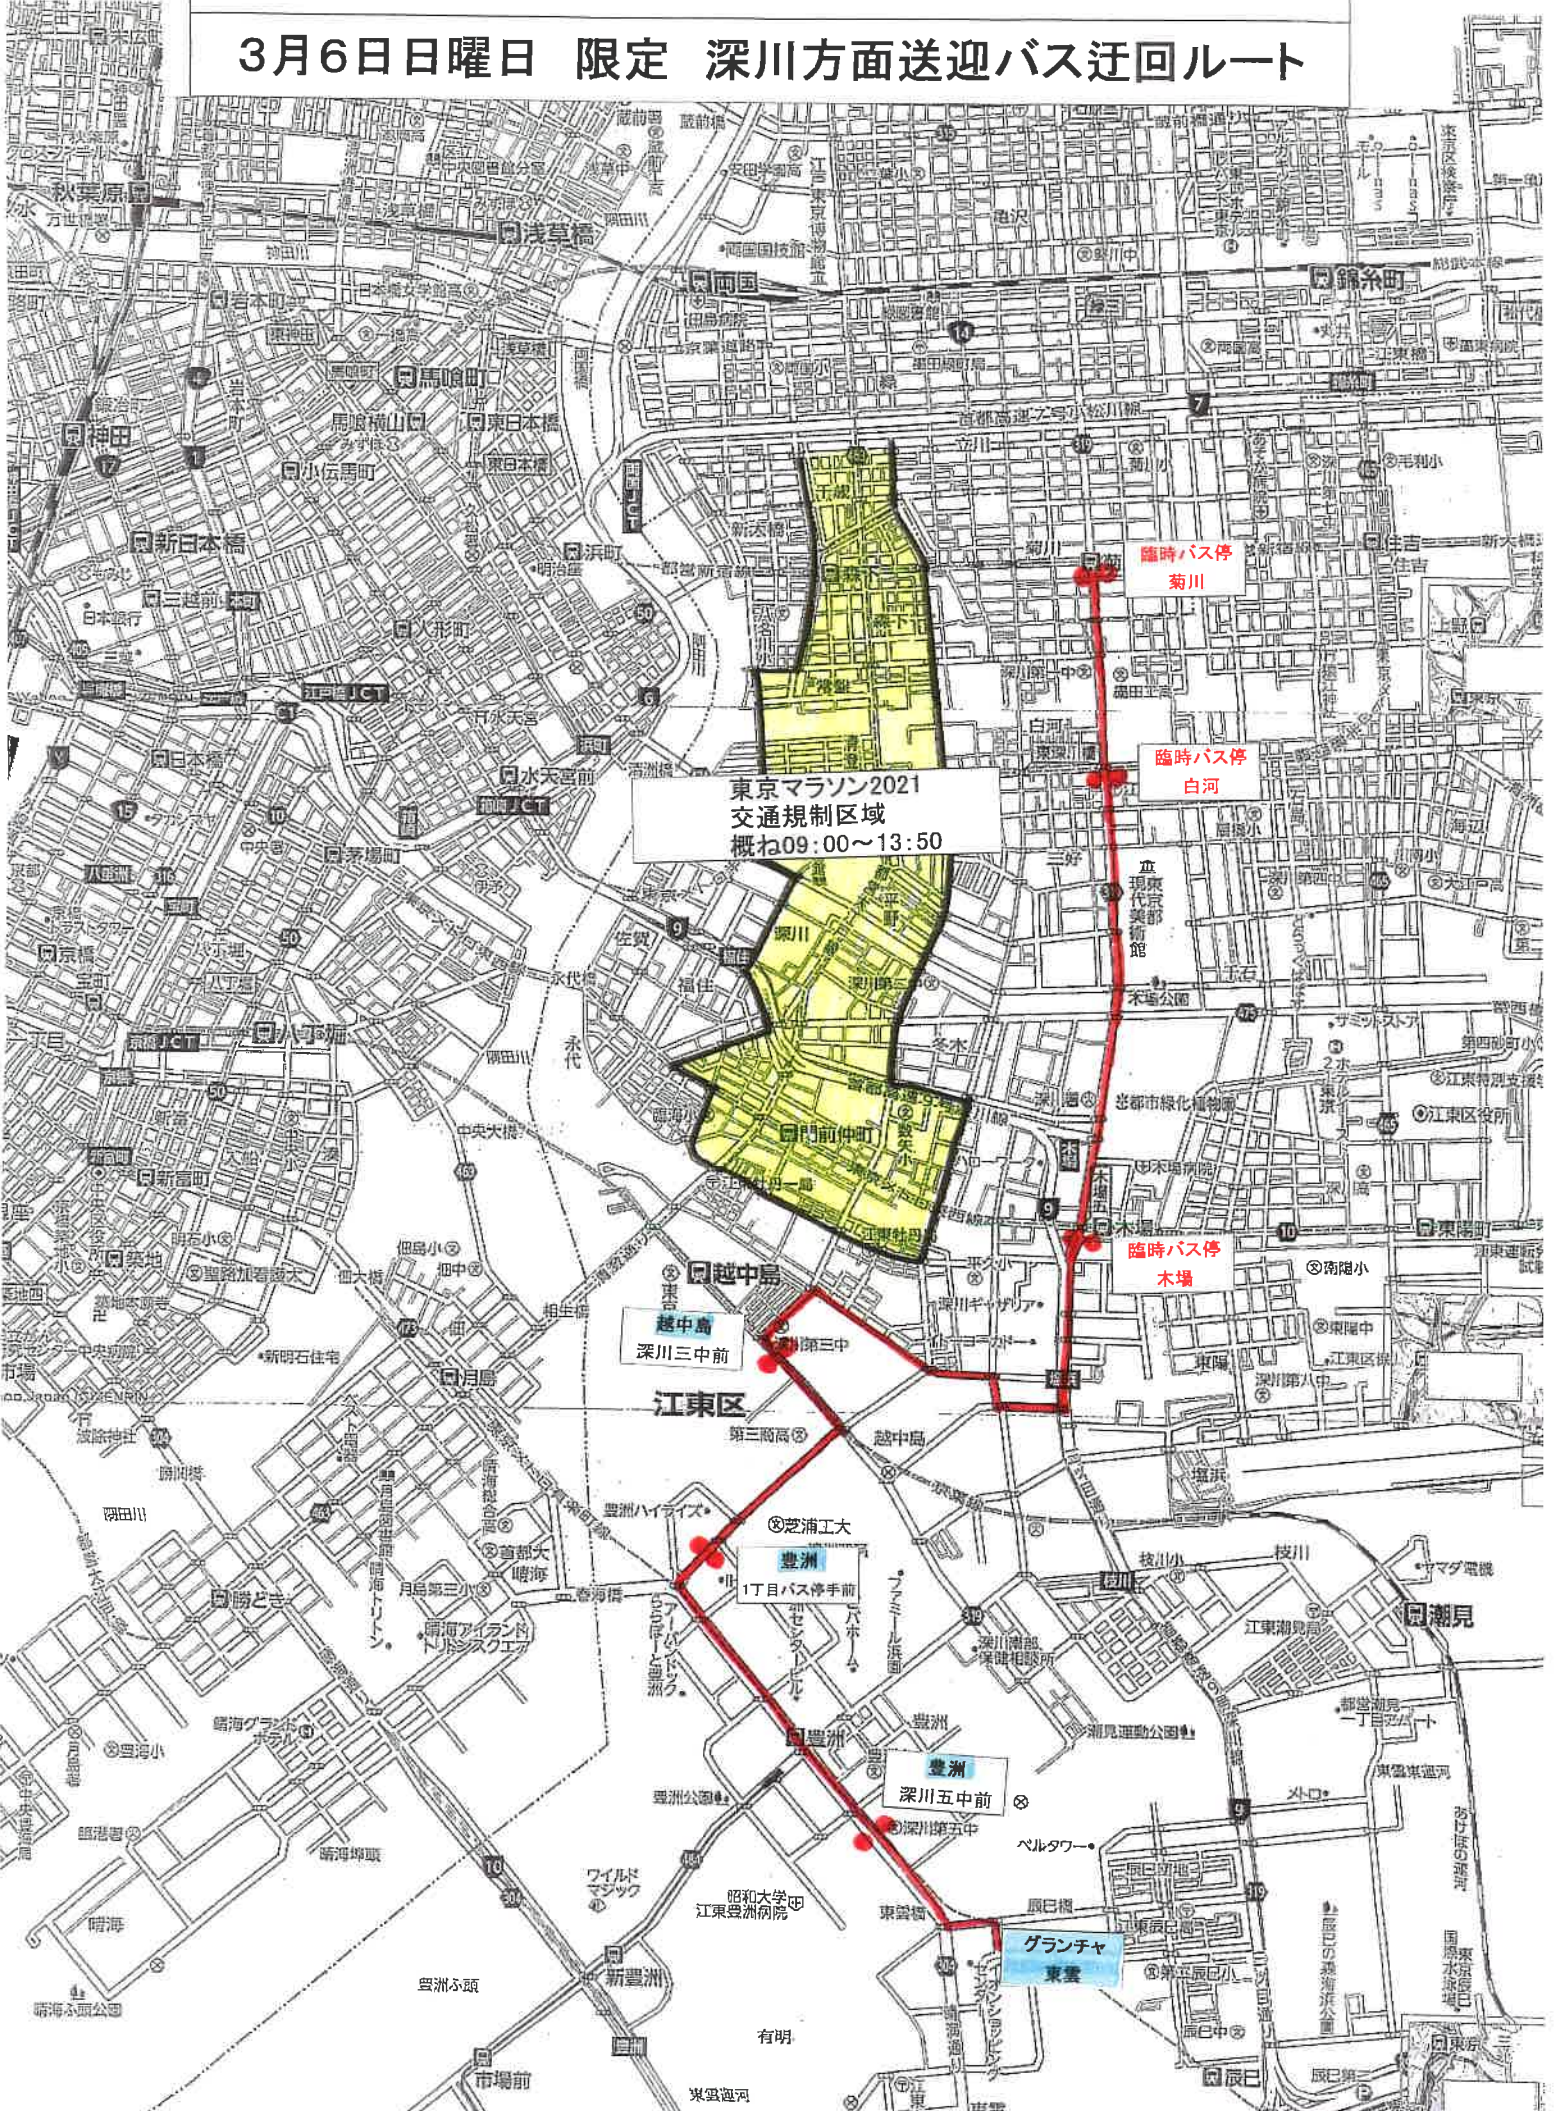

## 東京マラソン開催に伴う送迎バス運行経路変更等のお知らせ

平素は送迎バスをご利用いただき誠にありがとうございます。

さて、来る3月6日(日)は『東京マラソン2021』が開催され深川地区で交通規制が行われます。規制の時間は概ね午前9時00分から午後1時50分となっています。

当日は深川方面コースの一部区間がマラソンコースとなる為、運行経路等の変更があります。

### 《 深川方面コース 》

■清澄通りがマラソンコースとなっている為、『森下～門前仲町』間の下記バス停・三か所が使用できません。

●森下 ●白河 ●門前仲町

※当日は、三つ目通りを臨時運行経路とし、臨時バス停を設けて運行致します。

■臨時運行経路・バス停のご案内(別紙地図をご参照ください)

三つ目通り沿いに三か所臨時バス停を設置致します。

●菊川 ●白河 ●木場

※「越中島～グランチャ東雲」間は、通常のルートとなります。

臨時バス停 白河 案内図

バス停車位置 (道路状況により若干前後する場合があります。)  
予めご了承ください。)

臨時バス停 木場 案内図

バス停車位置 (道路状況により若干前後する場合があります。)  
予めご了承ください。)

## 3月6日日曜日 限定 深川方面送迎バス迂回ルート

東京マラソン2021  
交通規制区域  
概ね09:00~13:50

臨時バス停  
菊川

臨時バス停  
白河

臨時バス停  
木場

臨時バス停  
グランチャ

臨時バス停  
豊洲

越中島  
越中島  
深川三中前