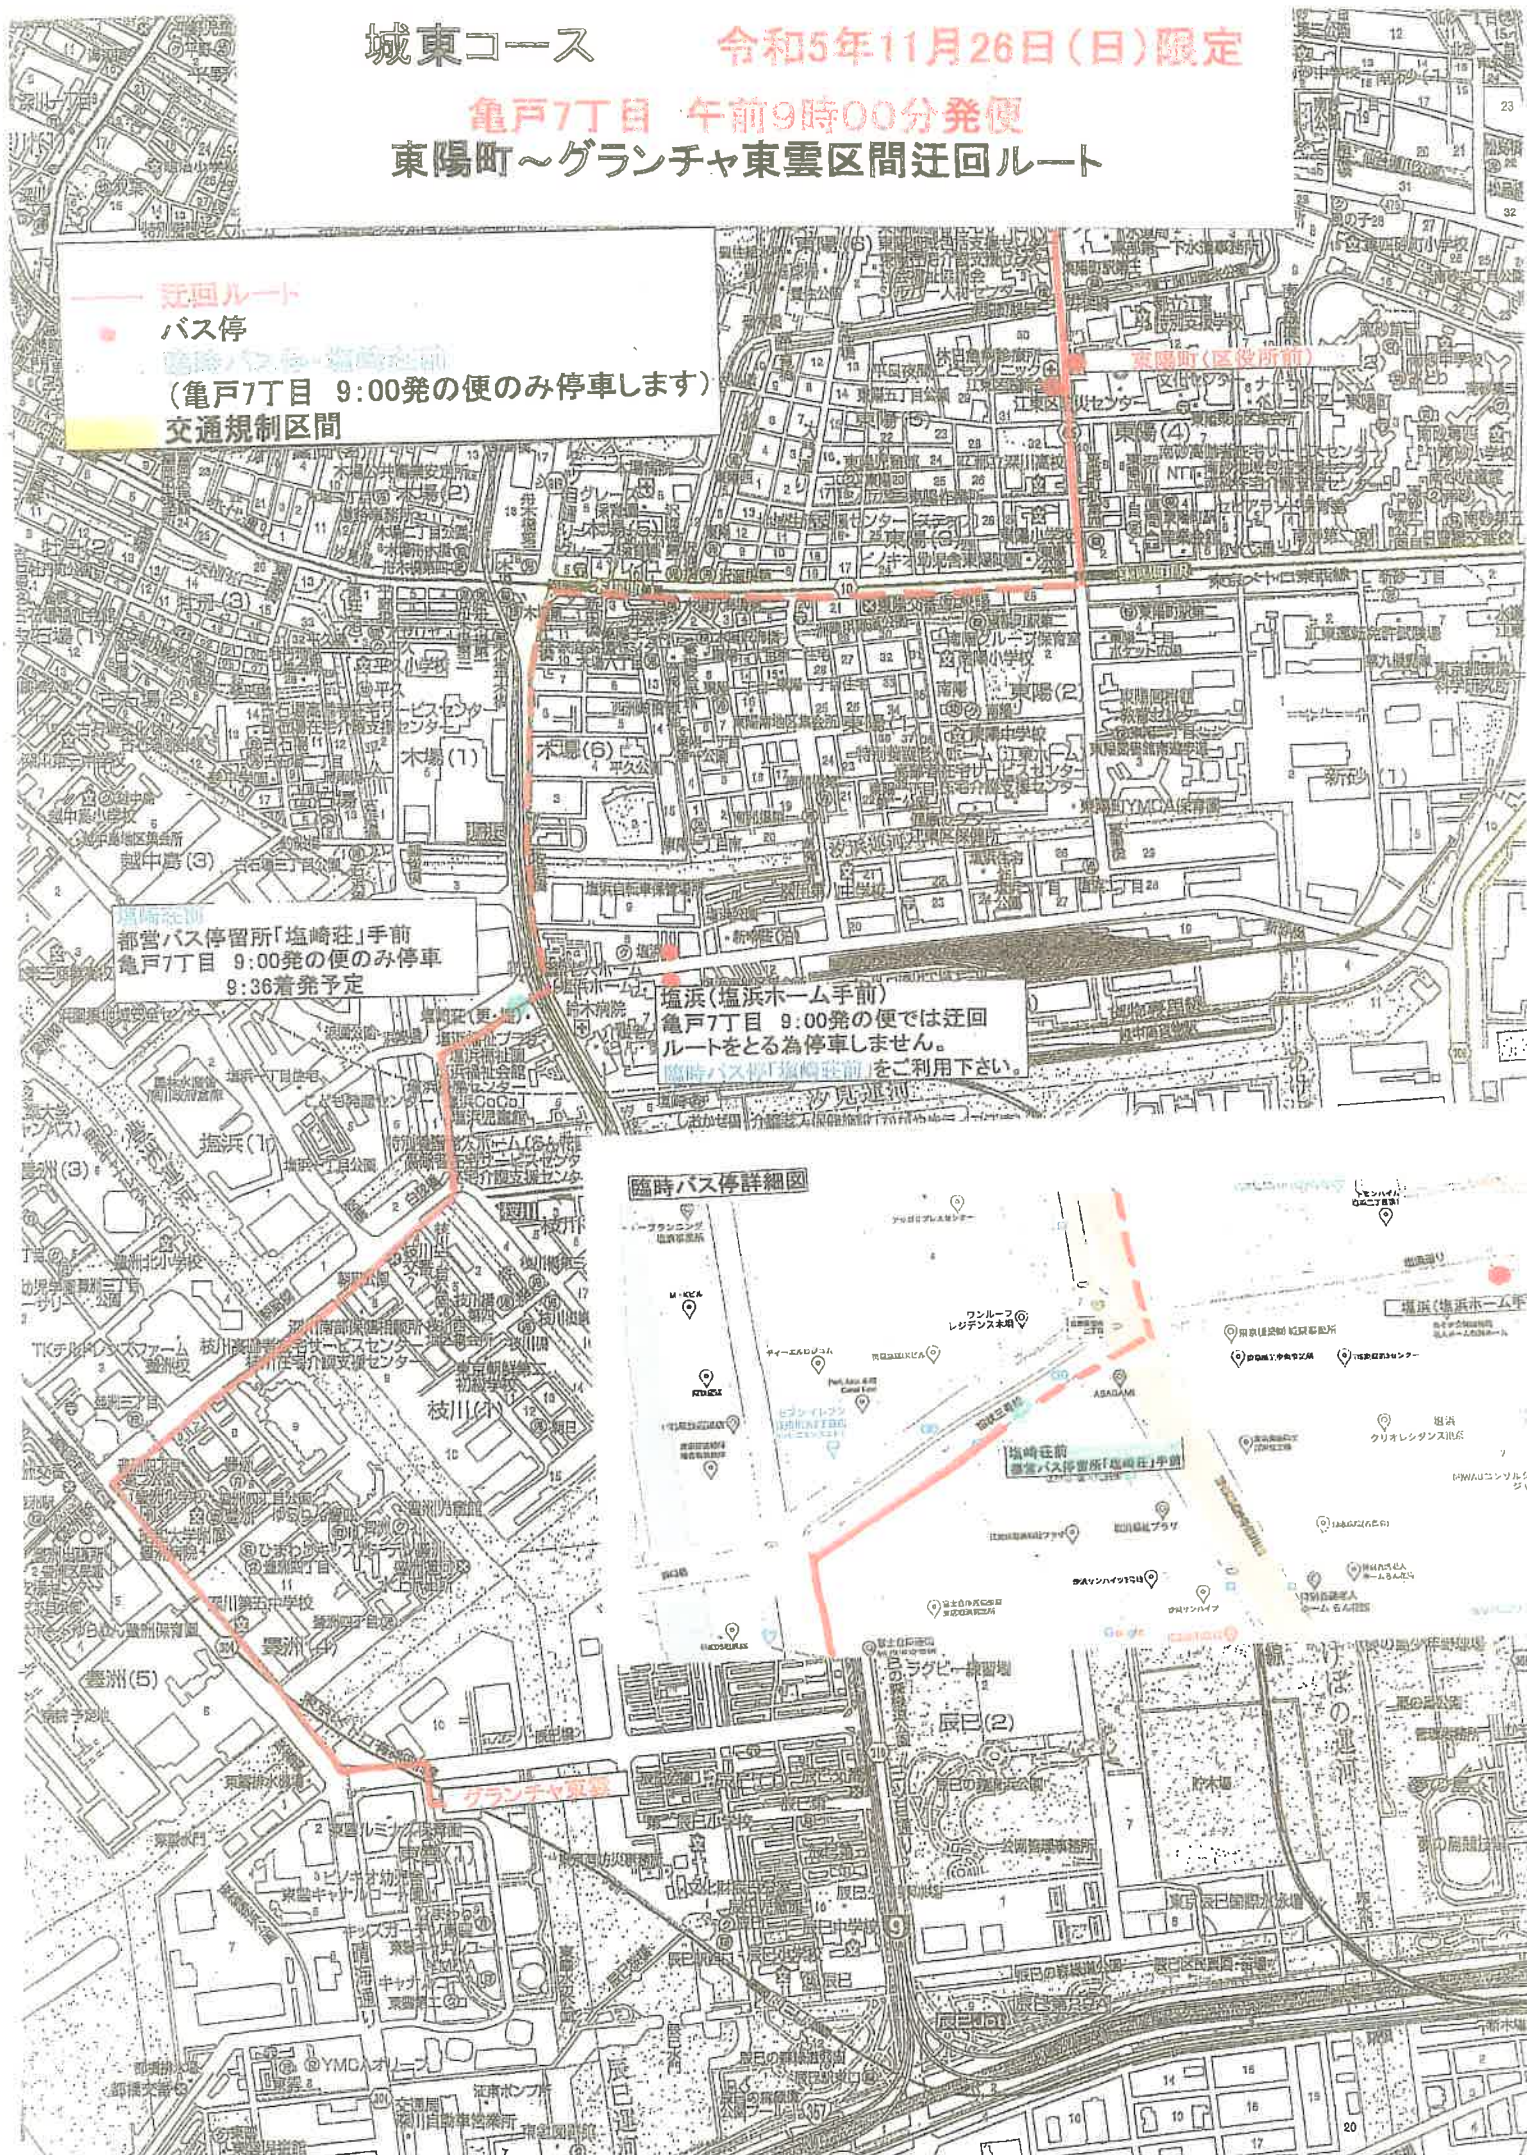

城東コース

令和5年11月26日(日)限定

亀戸7丁目 午前9時00分発便
東陽町～グランチャ東雲区間迂回ルート

迂回ルート
バス停
(亀戸7丁目 9:00発の便のみ停車します)
交通規制区間

都営バス停留所「塩崎荘」手前
亀戸7丁目 9:00発の便のみ停車
9:36着弁予定

塩浜(塩浜ホーム手前)
亀戸7丁目 9:00発の便では迂回
ルートをとる為停車しません。
臨時バス停(塩浜駅前)をご利用下さい。

臨時バス停詳細図