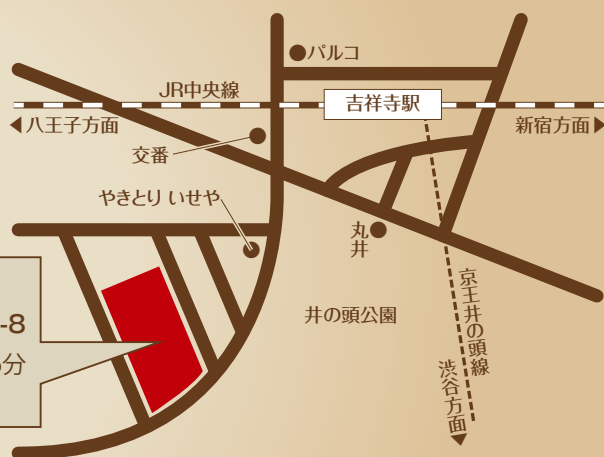

TEL:042-577-6181 FAX:042-577-5574

【会場へのアクセス】

カトリック吉祥寺教会 〒180-0005 武蔵野市御殿山1-7-8

JR中央線・京王井の頭線 吉祥寺駅南口 駅ビルアトレ出口より徒歩6分

※お車での来場はご遠慮ください。

しみん
0422市民
クリスマス

0422市民クリスマスとは

地域の方々と共にクリスマスを祝う集いです。
初めての方もお気軽にお越しください。
みんなでクリスマスをお祝いしましょう。