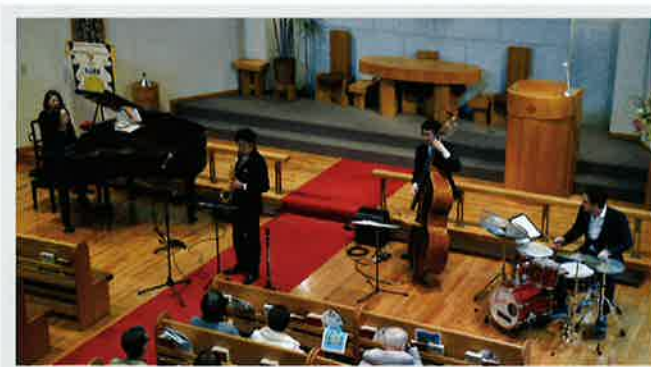

第2部

越智光輝さんと愉快的仲間たち

Classic、JAZZ、POPs、音楽歴のスタートは皆それぞれ。ジャンルを超えた活動を続けてこられた皆さんならではの選曲で、お洒落で楽しい『ひと時』をお楽しみください。

越智光輝(Cl./Sx.)、門倉美香(Pf.)、齋藤草平(Cb.)、鎌倉規匠(Dr.)、村田耕太郎(Vo.)

おかげさまで20周年!

“let it be”をキーワードとした新しいYMCA

liby(りびー)とは、公益財団法人東京YMCAが開いている「学校外の子ども・若者の居場所」。主に不登校の子どもたち・若者たちが昼間の時間を過ごす「オープンスペース」が活動の柱です。大人も子どもも「ありのまま(let it be)」をキーワードに、医療・心理・教育・生き方・はたらき方などを、子ども・若者中心のスタンスで見つめなおしながら活動しています。